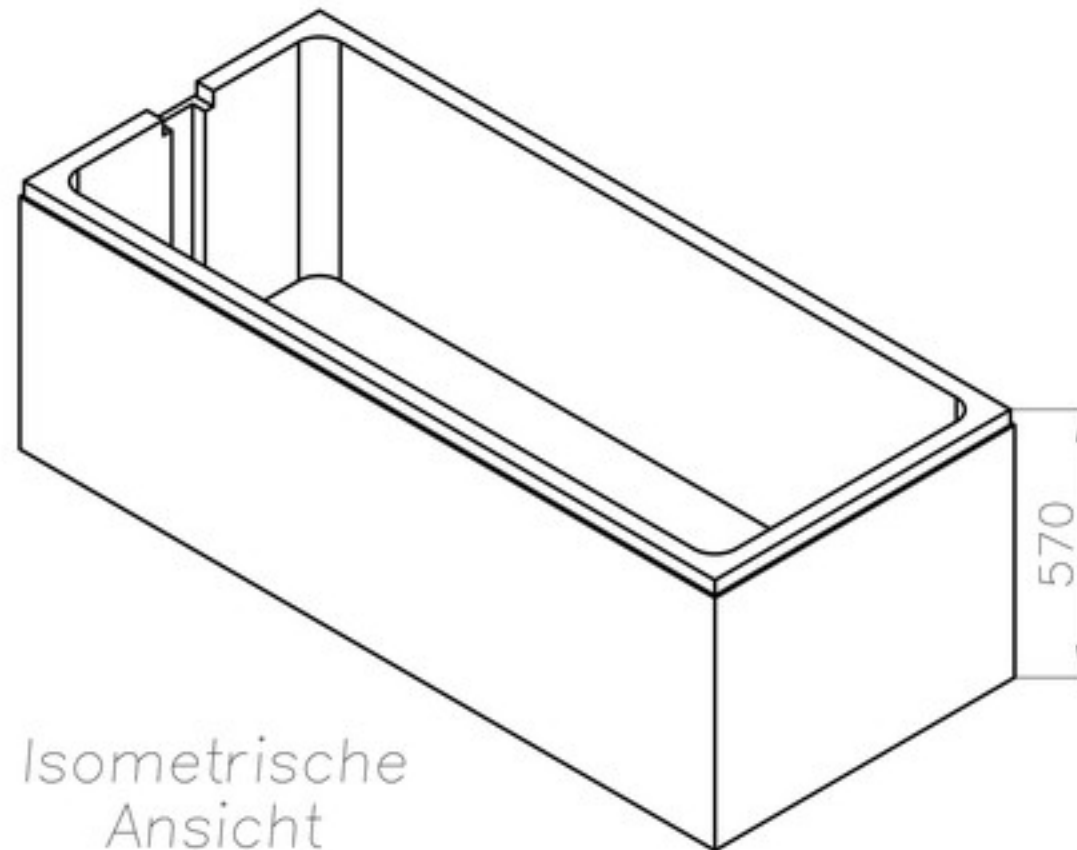

# Wannenträger zur Wanne 1600 x 700 mm

Draufsicht

Isometrische  
Ansicht

# Wannenträger zur Wanne 1600 x 750 mm