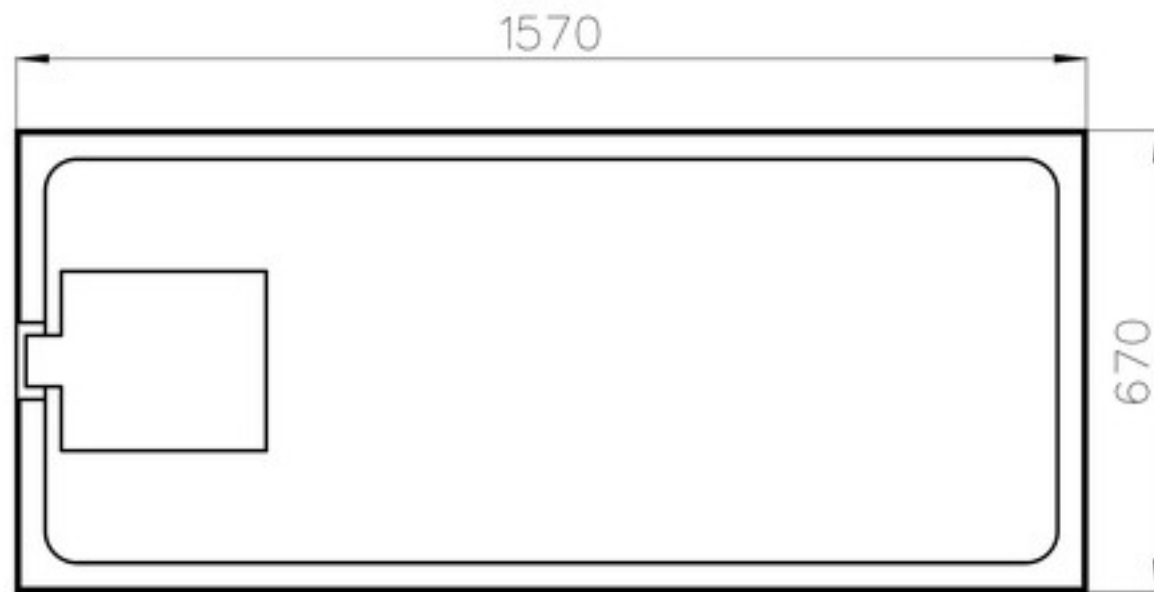

# Wannenträger zur Wanne 1600 x 700 mm

Draufsicht

Isometrische  
Ansicht

# Wannenträger zur Wanne 1600 x 750 mm