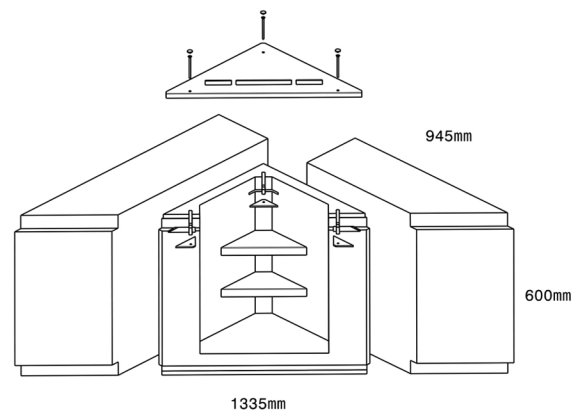

Skizzen Eckfüllstücke und Eckmodule

Eckfüllstück für Wannengröße 170 x 75 cm

Eckfüllstück für Wannengröße 180 x 85 cm

Eckfüllstück mit Trägerplatte für Wannengröße 170 x 75 cm

Eckfüllstück mit Trägerplatte für Wannengröße 180 x 85 cm

Eckmodul für Wannengröße 170 x 75 cm

Eckmodul für Wannengröße 180 x 85 cm