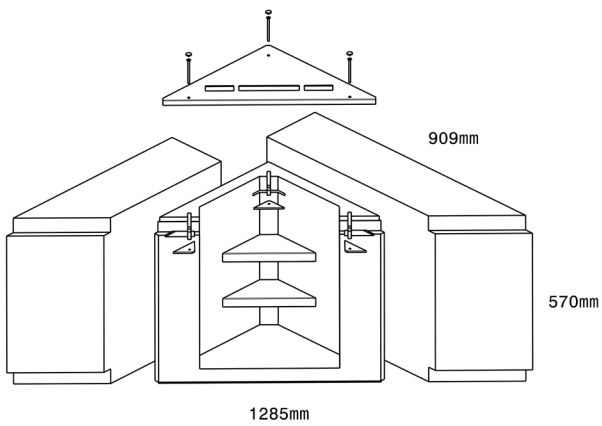

Skizzen Eckfüllstücke und Eckmodule

Eckfüllstück für Wannengröße 170 x 75 cm

Eckfüllstück für Wannengröße 180 x 85 cm

Eckfüllstück mit Trägerplatte für Wannengröße 170 x 75 cm

Eckfüllstück mit Trägerplatte für Wannengröße 180 x 85 cm

Eckmodul für Wannengröße 170 x 75 cm

Eckmodul für Wannengröße 180 x 85 cm