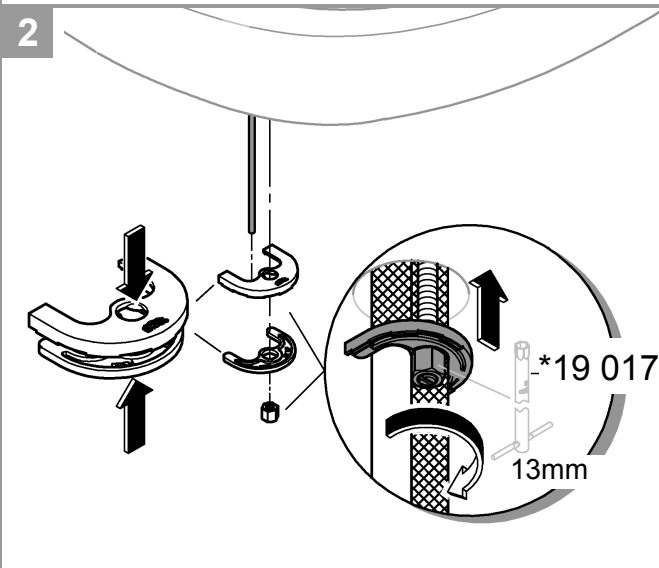

13mm
*19 017
32mm
*19 332

1a

1b

2

3

1

2

3

| | |
|---------|------|
| *19 332 | 32mm |
| | |
| *19 017 | 13mm |
| | |

| | |
|--|-----------------|
| | 07 052 180mm |
| | *07 341 350mm |

Pure Freude an Wasser

GROHE
WAVES

D

+49 571 3989 333
helpline@grohe.de