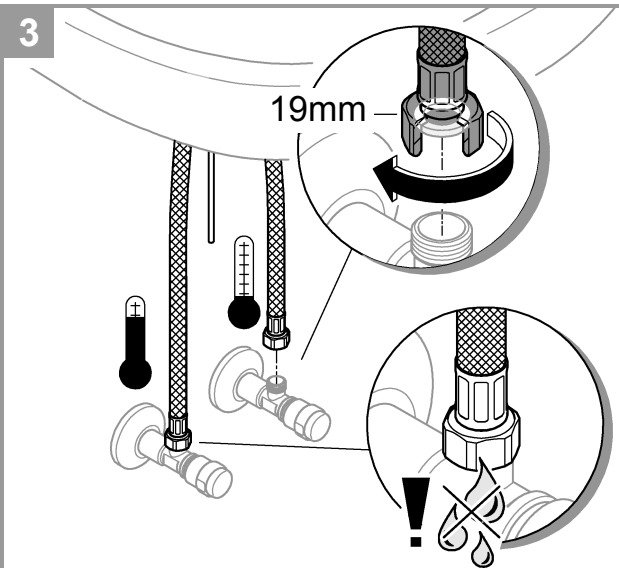

13mm
*19 017
32mm
*19 332

1a

1b

2

3

1

2

3

| | |
|---------|------|
| *19 332 | 32mm |
| | |
| *19 017 | 13mm |
| | |

| | |
|--|-----------------|
| | 07 052 180mm |
| | *07 341 350mm |

Pure Freude an Wasser

GROHE
WAVES

D

+49 571 3989 333
helpline@grohe.de