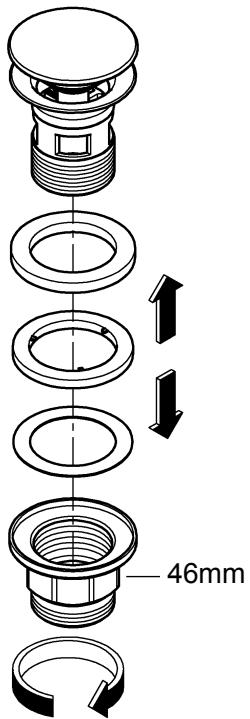

23 372

32 154

23 924

32 926

32 928

DIN 1988
DIN EN 806

bar
max. 10
0,5 5 1

°C
max. 70° 60°

13mm
*19 017
32mm
*19 332

1a

1b

2

3

1

2

3

| | |
|---------|------|
| *19 332 | 32mm |
| | |
| *19 017 | 13mm |
| | |

| | |
|--|-----------------|
| | 07 052 180mm |
| | *07 341 350mm |

Pure Freude an Wasser

GROHE
WAVES

D

+49 571 3989 333
helpline@grohe.de