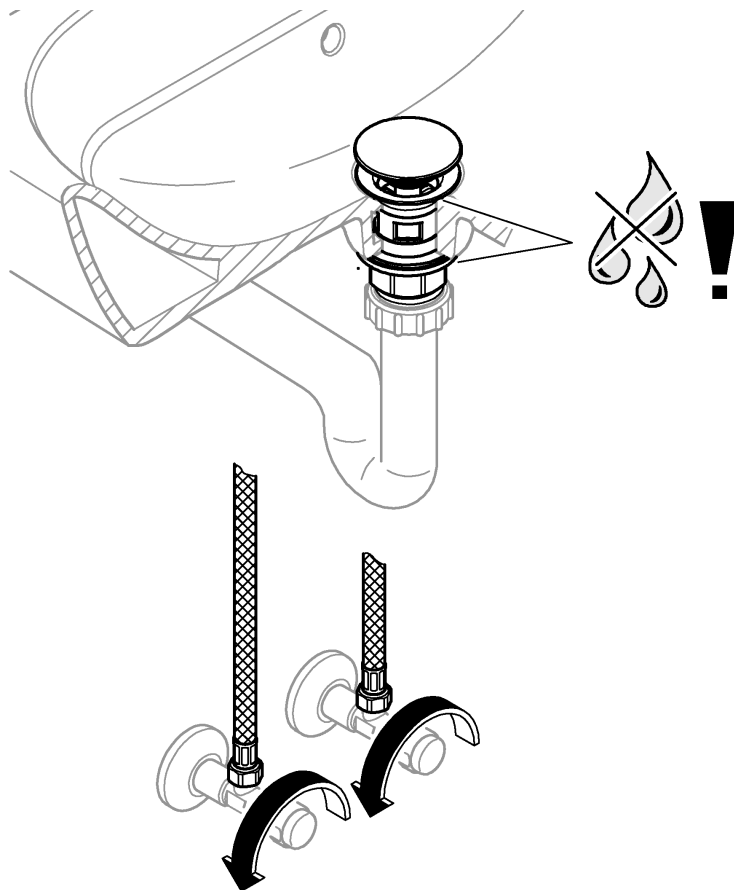

| | |
|---------|------|
| *19 332 | 32mm |
| | |
| *19 017 | 13mm |
| | |

| | |
|--|-----------------|
| | 07 052 180mm |
| | *07 341 350mm |

Pure Freude an Wasser

GROHE
WAVES

D

+49 571 3989 333
helpline@grohe.de