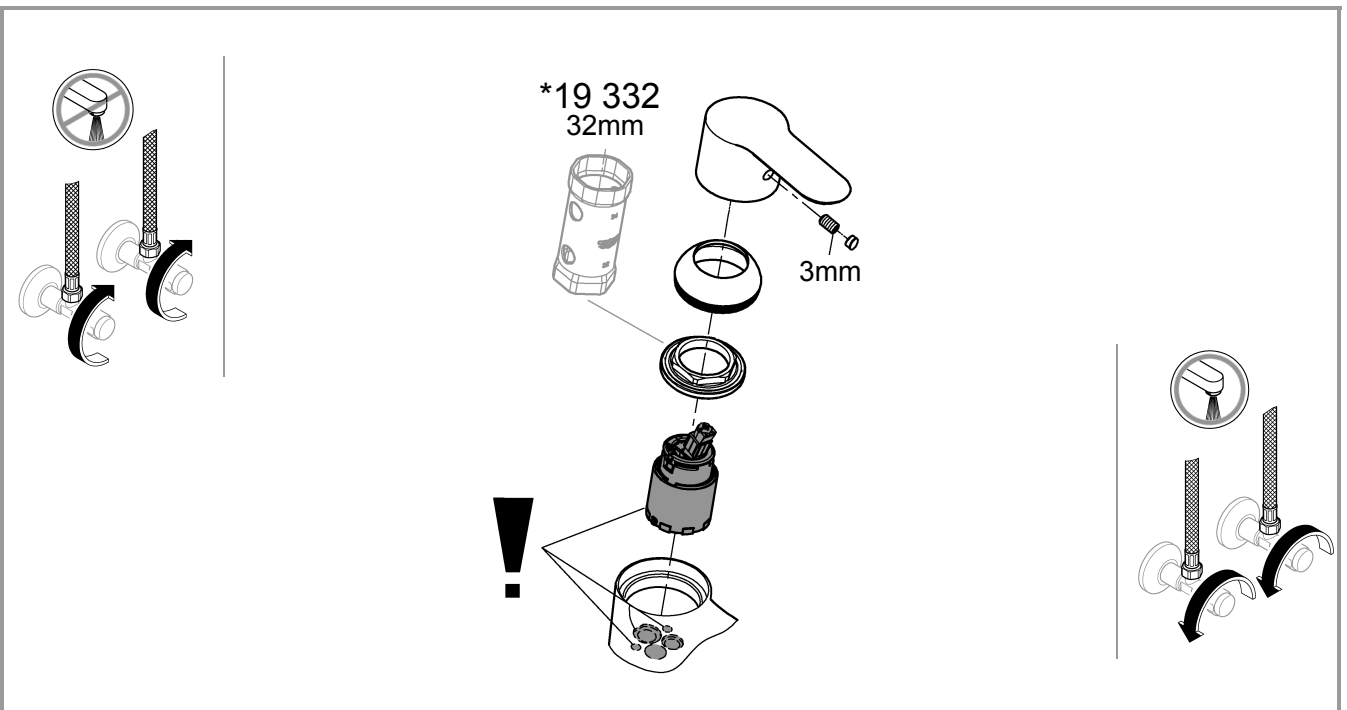

| | |
|---------|------|
| *19 332 | 32mm |
| | |
| *19 017 | 13mm |
| | |

| | |
|--|-----------------|
| | 07 052 180mm |
| | *07 341 350mm |

Pure Freude an Wasser

GROHE
WAVES

D

+49 571 3989 333
helpline@grohe.de