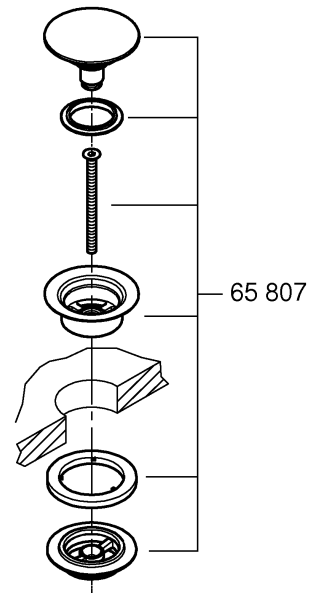

23 372

32 154

23 924

32 926

32 928

DIN 1988
DIN EN 806

bar
max. 10
0,5 5 1

°C
max. 70° 60°

13mm
*19 017
32mm
*19 332

1a

1b

2

3

1

2

3

| | |
|---------|------|
| *19 332 | 32mm |
| | |
| *19 017 | 13mm |
| | |

| | |
|--|-----------------|
| | 07 052 180mm |
| | *07 341 350mm |

Pure Freude an Wasser

GROHE
WAVES

D

+49 571 3989 333
helpline@grohe.de