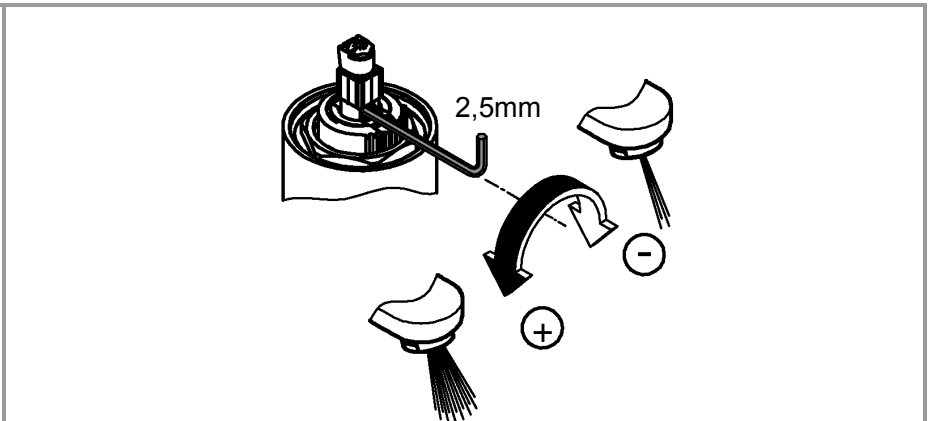

| | |
|---------|------|
| *19 332 | 32mm |
| | |
| *19 017 | 13mm |
| | |

| | |
|--|-----------------|
| | 07 052 180mm |
| | *07 341 350mm |

Pure Freude an Wasser

GROHE
WAVES

D

+49 571 3989 333
helpline@grohe.de