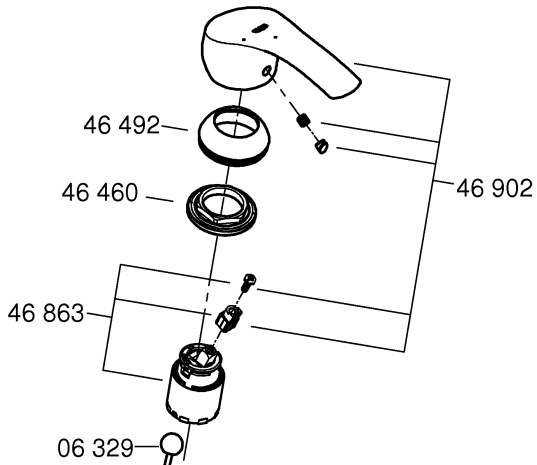

23 372

32 154

23 924

32 926

32 928

DIN 1988
DIN EN 806

bar
max. 10
0,5 5 1

°C
max. 70° 60°

13mm
*19 017
32mm
*19 332

1a

1b

2

3

1

2

3

| | |
|---------|------|
| *19 332 | 32mm |
| | |
| *19 017 | 13mm |
| | |

| | |
|--|-----------------|
| | 07 052 180mm |
| | *07 341 350mm |

Pure Freude an Wasser

GROHE
WAVES

D

+49 571 3989 333
helpline@grohe.de