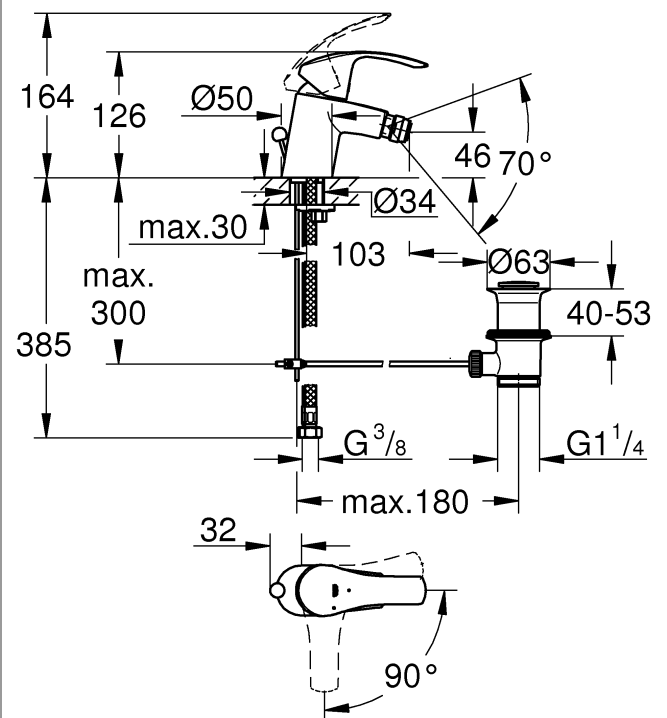

23 372

32 154

23 924

32 926

32 928

DIN 1988
DIN EN 806

bar
max. 10
0,5 5 1

°C
max. 70° 60°

13mm
*19 017
32mm
*19 332

1a

1b

2

3

1

2

3

| | |
|---------|------|
| *19 332 | 32mm |
| | |
| *19 017 | 13mm |
| | |

| | |
|--|-----------------|
| | 07 052 180mm |
| | *07 341 350mm |

Pure Freude an Wasser

GROHE
WAVES

D

+49 571 3989 333
helpline@grohe.de