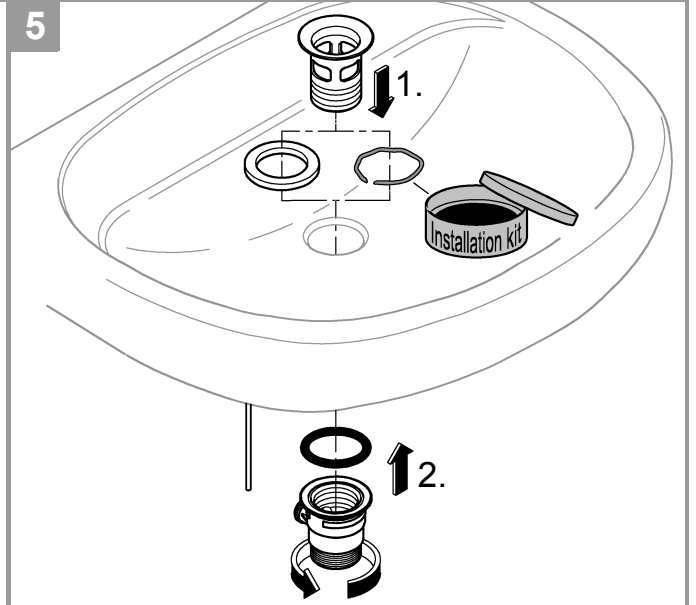

13mm
*19 017
32mm
*19 332

1a

1b

2

3

1

2

3

| | |
|---------|------|
| *19 332 | 32mm |
| | |
| *19 017 | 13mm |
| | |

| | |
|--|-----------------|
| | 07 052 180mm |
| | *07 341 350mm |

Pure Freude an Wasser

GROHE
WAVES

D

+49 571 3989 333
helpline@grohe.de