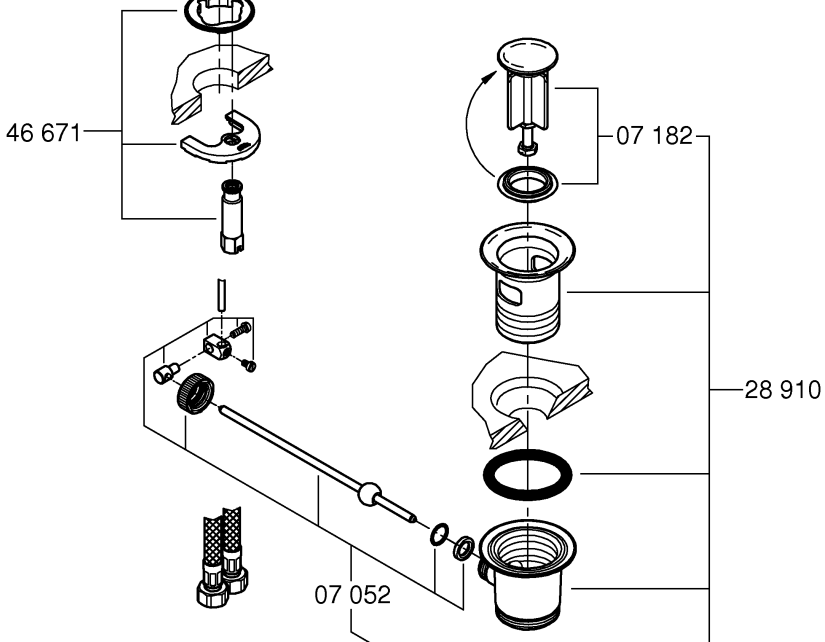

| | |
|---------|------|
| *19 332 | 32mm |
| | |
| *19 017 | 13mm |
| | |

| | |
|--|-----------------|
| | 07 052 180mm |
| | *07 341 350mm |

Pure Freude an Wasser

GROHE
WAVES

D

+49 571 3989 333
helpline@grohe.de