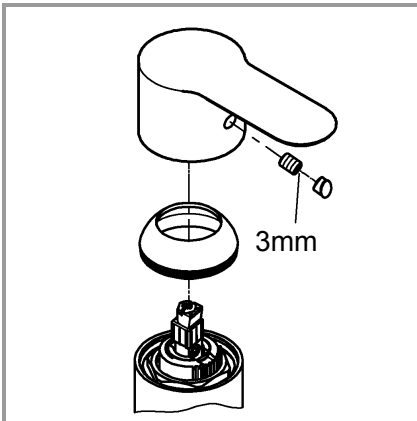

13mm
*19 017
32mm
*19 332

1a

1b

2

3

1

2

3

| | |
|---------|------|
| *19 332 | 32mm |
| | |
| *19 017 | 13mm |
| | |

| | |
|--|-----------------|
| | 07 052 180mm |
| | *07 341 350mm |

Pure Freude an Wasser

GROHE
WAVES

D

+49 571 3989 333
helpline@grohe.de