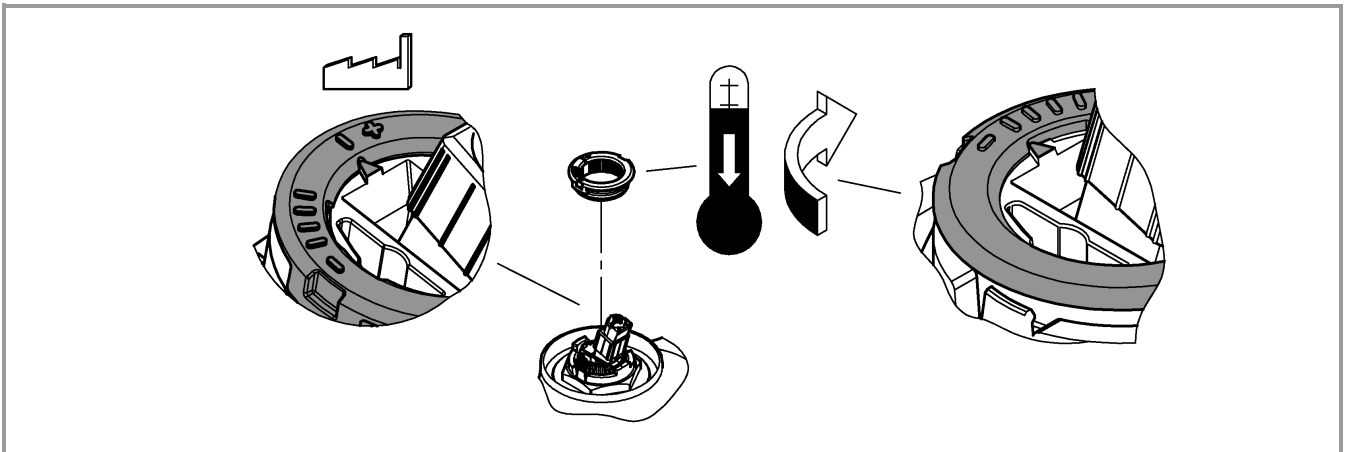

| | |
|---------|------|
| *19 332 | 32mm |
| | |
| *19 017 | 13mm |
| | |

| | |
|--|-----------------|
| | 07 052 180mm |
| | *07 341 350mm |

Pure Freude an Wasser

GROHE
WAVES

D

+49 571 3989 333
helpline@grohe.de