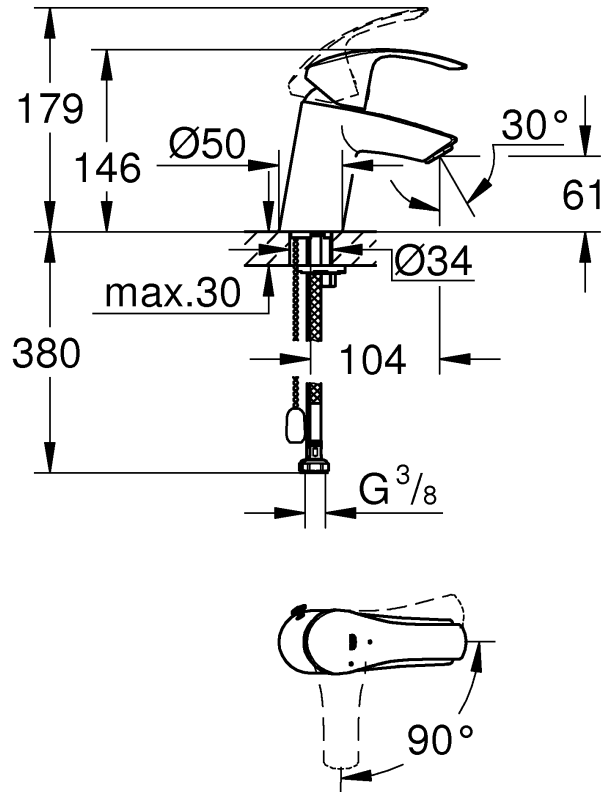

23 372

32 154

23 924

32 926

32 928

DIN 1988
DIN EN 806

bar
max. 10
0,5 5 1

°C
max. 70° 60°

13mm
*19 017
32mm
*19 332

1a

1b

2

3

1

2

3

| | |
|---------|------|
| *19 332 | 32mm |
| | |
| *19 017 | 13mm |
| | |

| | |
|--|-----------------|
| | 07 052 180mm |
| | *07 341 350mm |

Pure Freude an Wasser

GROHE
WAVES

D

+49 571 3989 333
helpline@grohe.de