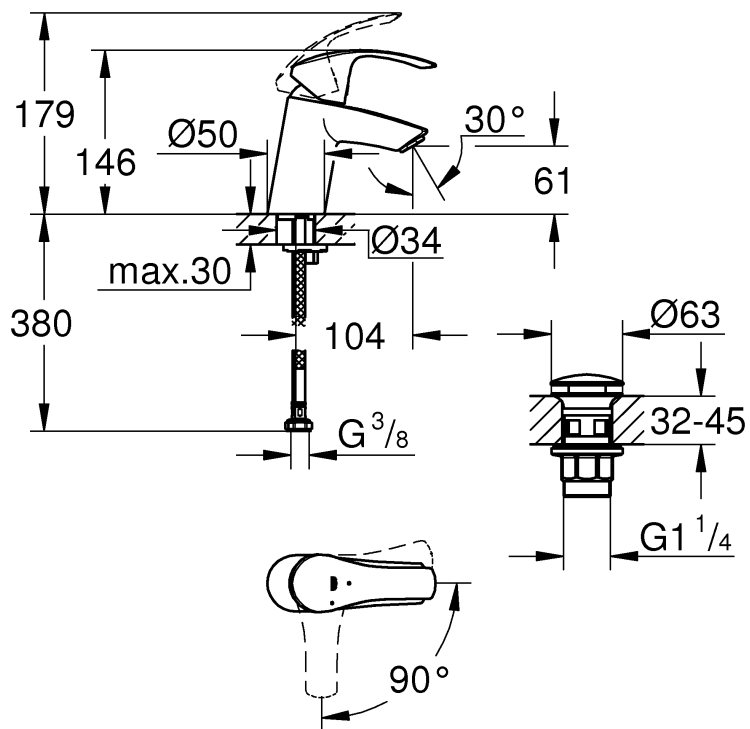

23 372

32 154

23 924

32 926

32 928

DIN 1988
DIN EN 806

bar
max. 10
0,5 5 1

°C
max. 70° 60°

13mm
*19 017
32mm
*19 332

1a

1b

2

3

1

2

3

| | |
|---------|------|
| *19 332 | 32mm |
| | |
| *19 017 | 13mm |
| | |

| | |
|--|-----------------|
| | 07 052 180mm |
| | *07 341 350mm |

Pure Freude an Wasser

GROHE
WAVES

D

+49 571 3989 333
helpline@grohe.de