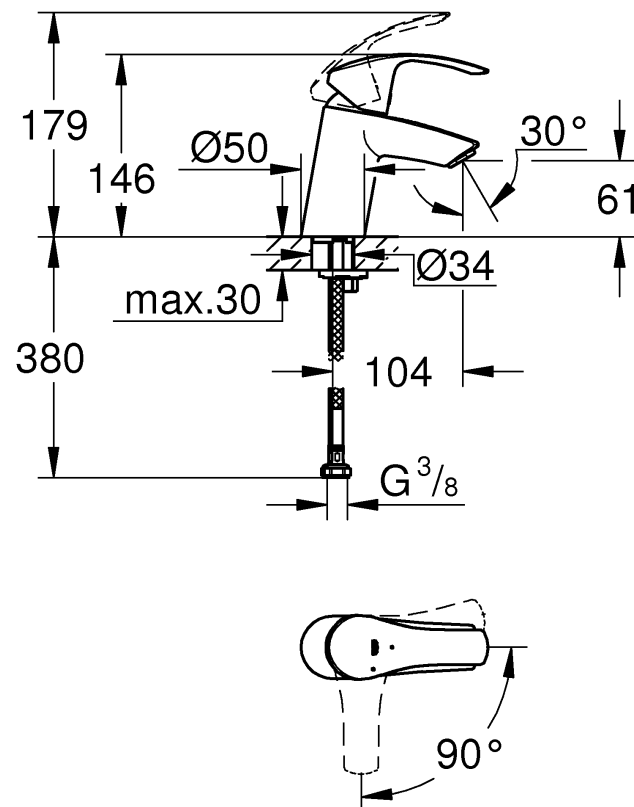

23 372

32 154

23 924

32 926

32 928

DIN 1988
DIN EN 806

bar
max. 10
0,5 5 1

°C
max. 70° 60°

13mm
*19 017
32mm
*19 332

1a

1b

2

3

1

2

3

| | |
|---------|------|
| *19 332 | 32mm |
| | |
| *19 017 | 13mm |
| | |

| | |
|--|-----------------|
| | 07 052 180mm |
| | *07 341 350mm |

Pure Freude an Wasser

GROHE
WAVES

D

+49 571 3989 333
helpline@grohe.de