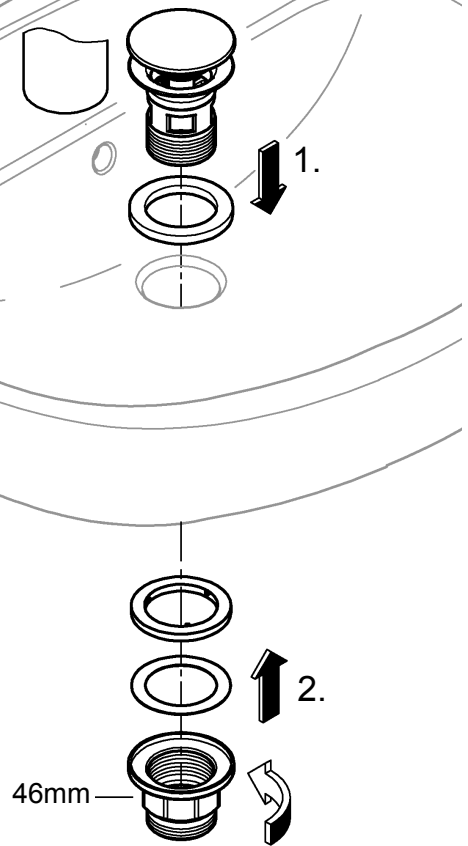

23 372

32 154

23 924

32 926

32 928

DIN 1988
DIN EN 806

bar
max. 10
0,5 5 1

°C
max. 70° 60°

13mm
*19 017
32mm
*19 332

1a

1b

2

3

1

2

3

| | |
|---------|------|
| *19 332 | 32mm |
| | |
| *19 017 | 13mm |
| | |

| | |
|--|-----------------|
| | 07 052 180mm |
| | *07 341 350mm |

Pure Freude an Wasser

GROHE
WAVES

D

+49 571 3989 333
helpline@grohe.de