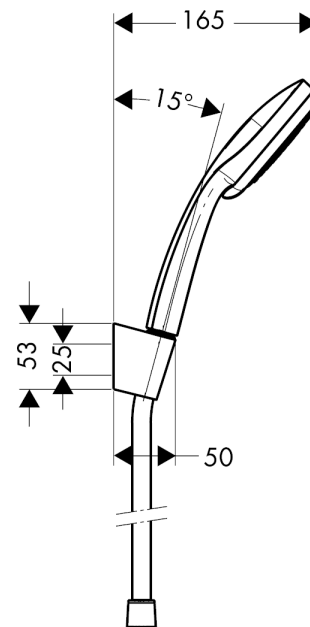

Croma 100

Croma 100 Vario Handbrause/ Porter'S Brausehalter Set 1,25 m

Oberflächen: **chrom** Artikelnummer: **27592000**

Beschreibung

Merkmale

- Strahlart: Rain, Normalstrahl, Shampoostrahl, Massagestrahl
- Strahlartenumstellung durch drehbare Strahlscheibe
- Brausekopfgröße: 100 mm
- brauseseitiger Drehwirbel gegen lästiges Verdrehen des Brauseschlauches
- maximale Durchflussmenge (bei 3 bar): 18 l/min
- ACS 13 ACC NY 145, valide jusqu'au 06.05.2018

Technologie

Zertifikate

Produktabbildung

Maßzeichnung

Durchflussdiagramm

Die Verbrauchswerte wurden praxisnah mit den dazugehörigen Armaturen (Thermostat/Mischer/Unterputzventil) gemessen.

Croma 100
Croma 100 Vario Handbrause/ Porter'S Brausehalter Set 1,25 m
Oberflächen: **chrom** Artikelnummer: **27592000**

Explosionszeichnung

Baujahr: >10/06

Croma 100**Croma 100 Vario Handbrause/ Porter'S Brausehalter Set 1,25 m**Oberflächen: **chrom** Artikelnummer: **27592000****Ersatzteilliste**

Baujahr: >10/06

Pos.	Beschreibung	Artikelnummer	PG	VE
1	Handbrause	28535000	-	1
2	Handbrausenhalter	28331000	-	1
3	Brauseschlauch Isiflex'B 1,25 m	28272000	-	1