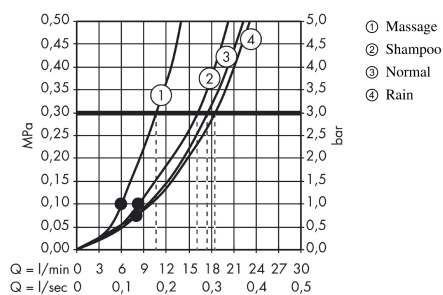

Croma 100

Croma 100 Vario Handbrause/ Porter'S Brausehalter Set 1,25 m

Oberflächen: **chrom** Artikelnummer: **27592000**

Beschreibung

Merkmale

- Strahlart: Rain, Normalstrahl, Shampoostrahl, Massagestrahl
- Strahlartenumstellung durch drehbare Strahlscheibe
- Brausekopfgröße: 100 mm
- brauseseitiger Drehwirbel gegen lästiges Verdrehen des Brauseschlauches
- maximale Durchflussmenge (bei 3 bar): 18 l/min
- ACS 13 ACC NY 145, valide jusqu'au 06.05.2018

Technologie

Zertifikate

Produktabbildung

Maßzeichnung

Durchflussdiagramm

Die Verbrauchswerte wurden praxisnah mit den dazugehörigen Armaturen (Thermostat/Mischer/Unterputzventil) gemessen.

Croma 100
Croma 100 Vario Handbrause/ Porter'S Brausehalter Set 1,25 m
Oberflächen: **chrom** Artikelnummer: **27592000**