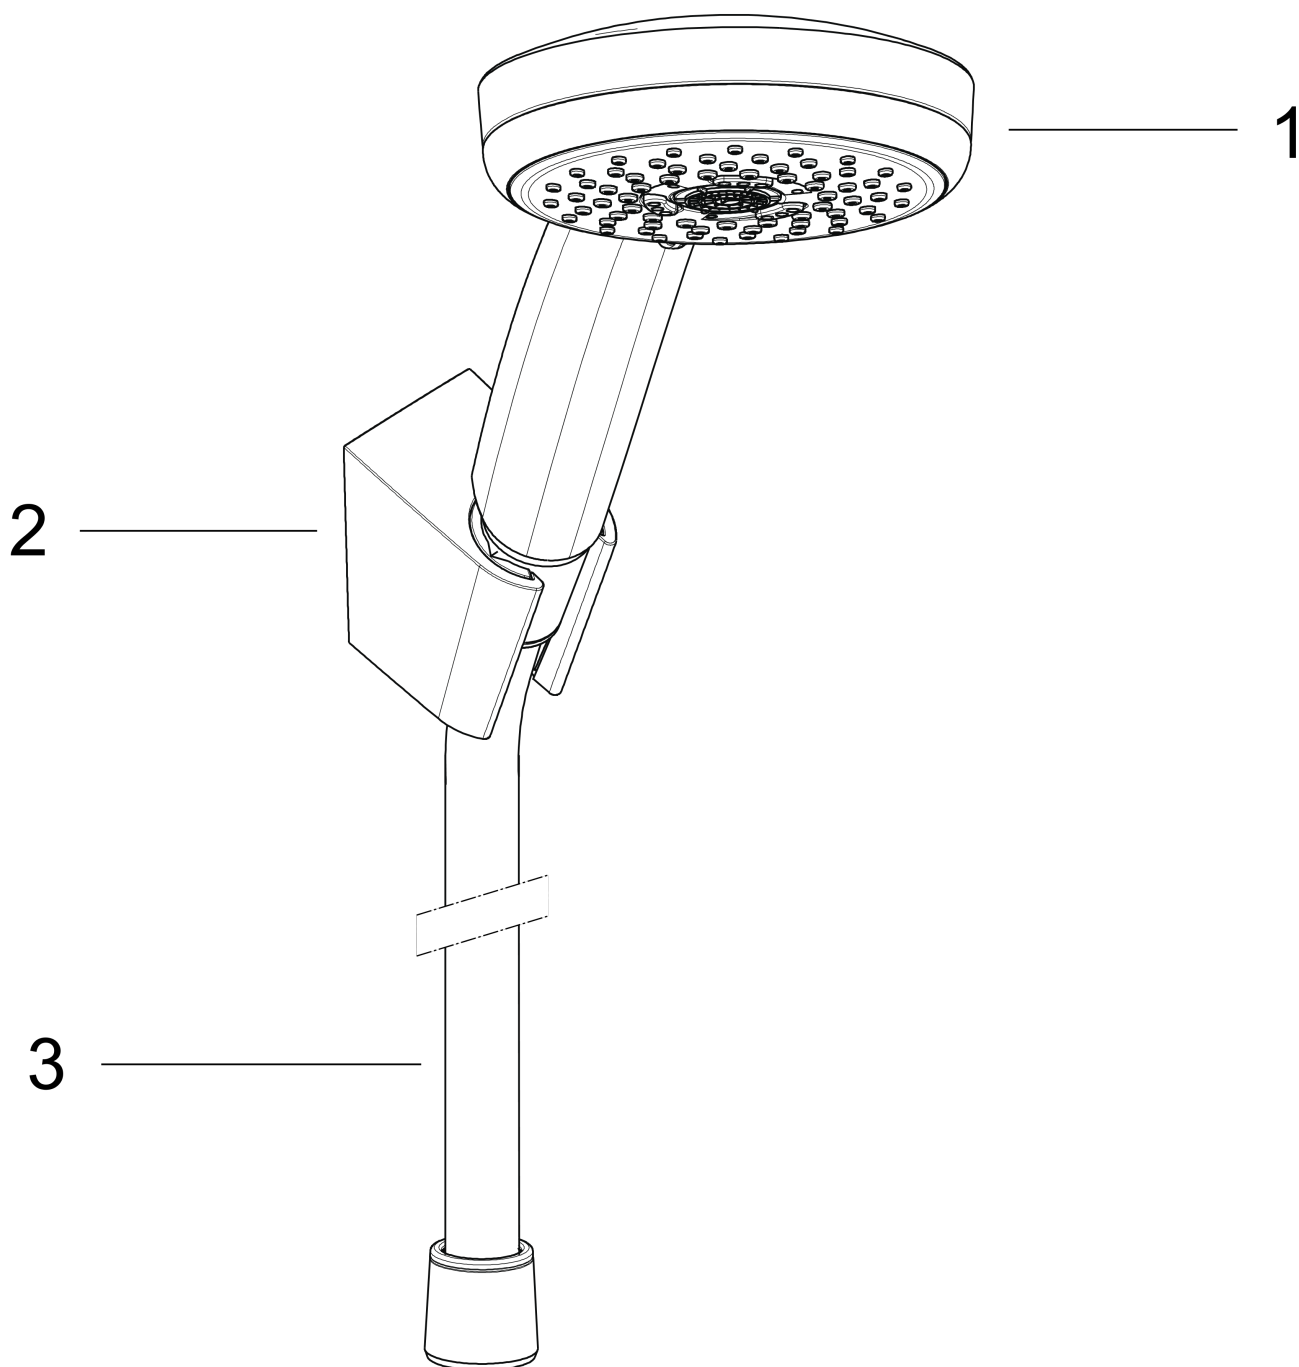

Croma 100

Croma 100 Vario Handbrause/ Porter'S Brausehalter Set 1,25 m

Oberflächen: **chrom** Artikelnummer: **27592000**

Beschreibung

Merkmale

- Strahlart: Rain, Normalstrahl, Shampoostrahl, Massagestrahl
- Strahlartenumstellung durch drehbare Strahlscheibe
- Brausekopfgröße: 100 mm
- brauseseitiger Drehwirbel gegen lästiges Verdrehen des Brauseschlauches
- maximale Durchflussmenge (bei 3 bar): 18 l/min
- ACS 13 ACC NY 145, valide jusqu'au 06.05.2018

Technologie

Zertifikate

Produktabbildung

Maßzeichnung

Durchflussdiagramm

Die Verbrauchswerte wurden praxisnah mit den dazugehörigen Armaturen (Thermostat/Mischer/Unterputzventil) gemessen.

Croma 100
Croma 100 Vario Handbrause/ Porter'S Brausehalter Set 1,25 m
Oberflächen: **chrom** Artikelnummer: **27592000**

Explosionszeichnung

Baujahr: >10/06

Croma 100**Croma 100 Vario Handbrause/ Porter'S Brausehalter Set 1,25 m**Oberflächen: **chrom** Artikelnummer: **27592000****Ersatzteilliste**

Baujahr: >10/06

Pos.	Beschreibung	Artikelnummer	PG	VE
1	Handbrause	28535000	-	1
2	Handbrausenhalter	28331000	-	1
3	Brauseschlauch Isiflex'B 1,25 m	28272000	-	1