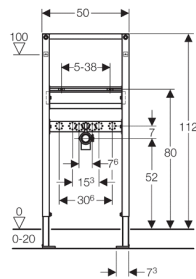

Geberit Duofix Element für Waschtisch, 112 cm, Standarmatur

Verwendung

- Für Trockenbau
- Zum Einbau in teil- oder raumhohe Vorwandinstallationen
- Zum Einbau in raumhohe Installationswände
- Zum Einbau in teil- oder raumhohe Geberit Duofix Systemwände
- Zur Montage von Waschtischen
- Für Standarmaturen
- Für Fußbodenaufbauten 0–20 cm

Eigenschaften

- Selbsttragender Rahmen pulverbeschichtet
- Rahmen mit Bohrlöchern \varnothing 9 mm für Befestigung im Holzständerbau
- Fußstützen verzinkt, verstellbar 0–20 cm
- Fußstützen mit Rutschhemmung
- Fußplatten drehbar, Tiefe passend zum Einbau in U-Profile UW 50 und UW 75 und Geberit Duofix Systemschienen
- Befestigungsabstand Waschtisch 5-38 cm
- Befestigung für Anschlussbogen höhenverstellbar und schallgedämmt
- Traverse Armatur höhen- und tiefenverstellbar

Lieferumfang

- 2 Anschlusswinkel R 1/2, MeplaFix-fähig
- 2 Schalldämmunterlagen
- 2 Dämmhülsen
- Anschlussbogen aus PE-HD, \varnothing 50 mm
- Dichtung \varnothing 44/32 mm
- 2 Gewindestangen M10
- Befestigungsmaterial