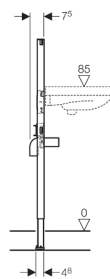

Geberit Duofix Element für Waschtisch, 112 cm, Standarmatur

Verwendung

- Für Trockenbau
- Zum Einbau in teil- oder raumhohe Vorwandinstallationen
- Zum Einbau in raumhohe Installationswände
- Zum Einbau in teil- oder raumhohe Geberit Duofix Systemwände
- Zur Montage von Waschtischen
- Für Standarmaturen
- Für Fußbodenaufbauten 0–20 cm

Eigenschaften

- Selbsttragender Rahmen pulverbeschichtet
- Rahmen mit Bohrlöchern \varnothing 9 mm für Befestigung im Holzständerbau
- Fußstützen verzinkt, verstellbar 0–20 cm
- Fußstützen mit Rutschhemmung
- Fußplatten drehbar, Tiefe passend zum Einbau in U-Profile UW 50 und UW 75 und Geberit Duofix Systemschienen
- Befestigungsabstand Waschtisch 5-38 cm
- Befestigung für Anschlussbogen höhenverstellbar und schallgedämmt
- Traverse Armatur höhen- und tiefenverstellbar

Lieferumfang

- 2 Anschlusswinkel R 1/2, MeplaFix-fähig
- 2 Schalldämmunterlagen
- 2 Dämmhülsen
- Anschlussbogen aus PE-HD, \varnothing 50 mm
- Dichtung \varnothing 44/32 mm
- 2 Gewindestangen M10
- Befestigungsmaterial