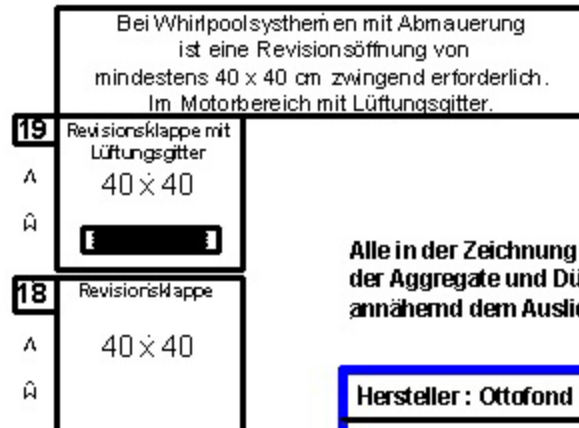

Ottofond Sechseckbadewanne Sierra 180 x 80

- mit Whirlpoolsystem Typ 2 Luxus
- mit Clean-Jet-Spüleleitung
- mit Desinfektionsanlage

Clean-Jet Spüleleitung

Kaltwasser 1/2" Anschluss für Clean-Jet Spüleleitung in diesem Bereich

Alle in der Zeichnung dargestellten Positionen der Aggregate und Düsenanordnungen entsprechen annähernd dem Auslieferungszustand.

Hersteller : Ottofond
Art.-Bez: Sierra & Des.A & CL-J
Abmessung : 1800 x 800
Whirlpool - System Typ 2 Luxus