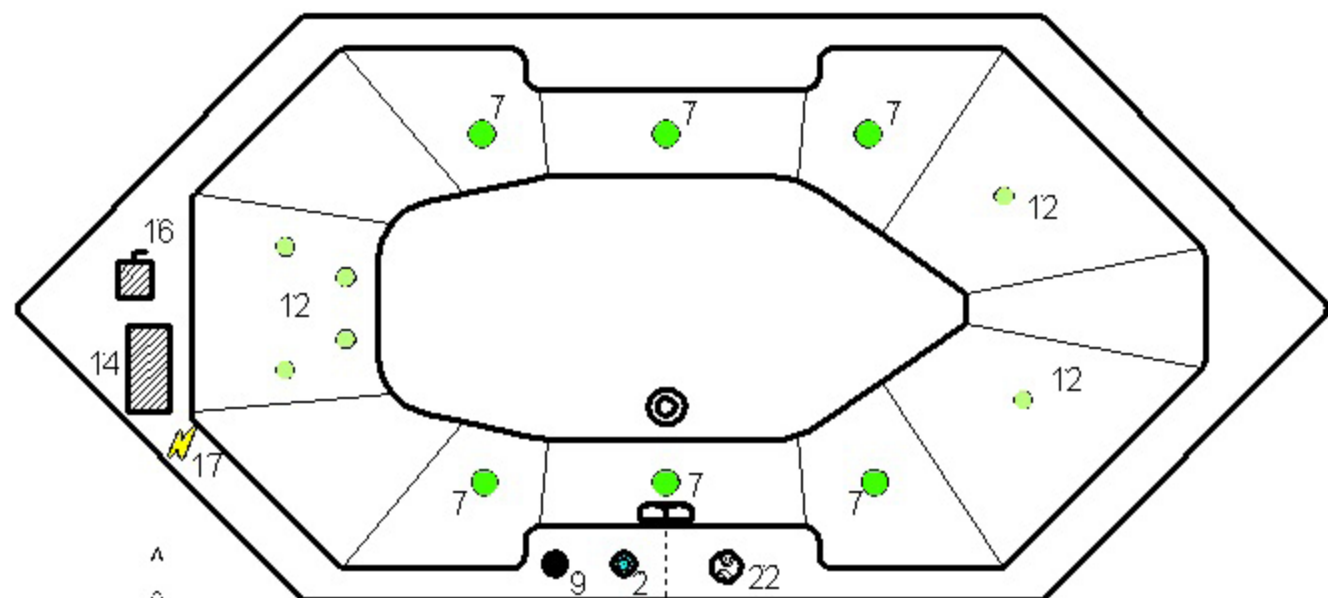

Ottofond Sechseckbadewanne Sierra 180 x 80

- mit Whirlpoolsystem Typ 2 Luxus
- mit Clean-Jet-Spüleleitung
- mit Desinfektionsanlage

Clean-Jet Spüleleitung

Kaltwasser 1/2" Anschluss für Clean-Jet Spüleleitung in diesem Bereich

Anschluss: 230 Volt
3 x 2,5mm Querschnitt
mit 16 Ampere Absicherung
in diesem Bereich

22		Bedientaster: Desinfektionsanlage
0		Bedientaster: Farblichttherapie
1		Lichttherapie
2		Luftregler
3		Seitenansaugung
4		Zweiwegeventil
5		Champagner
6		Airdüsen
7		Wasserdüsen
8		Unterwasserscheinwerfer
9		Bedientaster
10		Großes Bedienfeld
11		Rollyjetdüse
12		Microjetdüsen
13		Superjetdüsen
14		Pumpe
15		Gebläse
16		Desinfektionsbehälter
17		Stromanschluß
20		Einfüllstutzen für Desinfektionsmittel
21		Bedientaster: Clean-Jet Spüleleitung

Alle in der Zeichnung dargestellten Positionen der Aggregate und Düsenanordnungen entsprechen annähernd dem Auslieferungszustand.

Hersteller : Ottofond
Art.-Bez: Sierra & Des.A & CL-J
Abmessung : 1800 x 800
Whirlpool - System Typ 2 Luxus